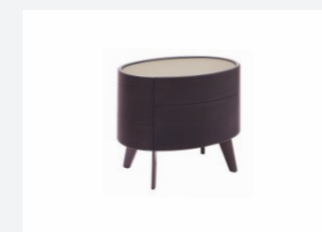

★ BE53176
60Wx41.5Dx59H(cm)