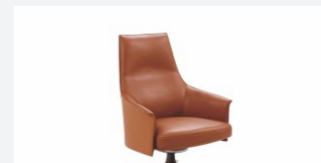

★ SS55539
76Wx73Dx105H(cm)