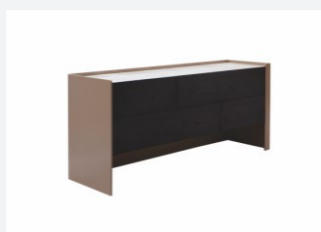

★ BA55313
1.5Wx2.0D
1.8Wx2.0D

| 柜类 Cabinet

★ BE53157-1A
51Wx45Dx56H(cm)

★ BE53157-1B
51Wx45Dx56H(cm)

DH53155
175Wx52Dx75.5H(cm)

DH53156
200Wx52Dx60H(cm)

BE53227-A
60Wx50Dx42H(cm)

BE53227-B
60Wx50Dx42H(cm)