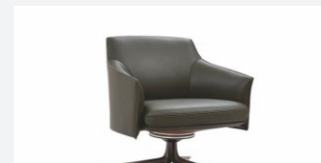

★ SS55523
72Wx65Dx76H(cm)