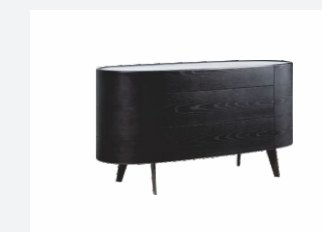

BC53250
152.5Wx57Dx81.5H(cm)