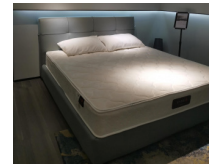

BA39042-8
1.8Wx2.0D(m)
1.5Wx2.0D(m)